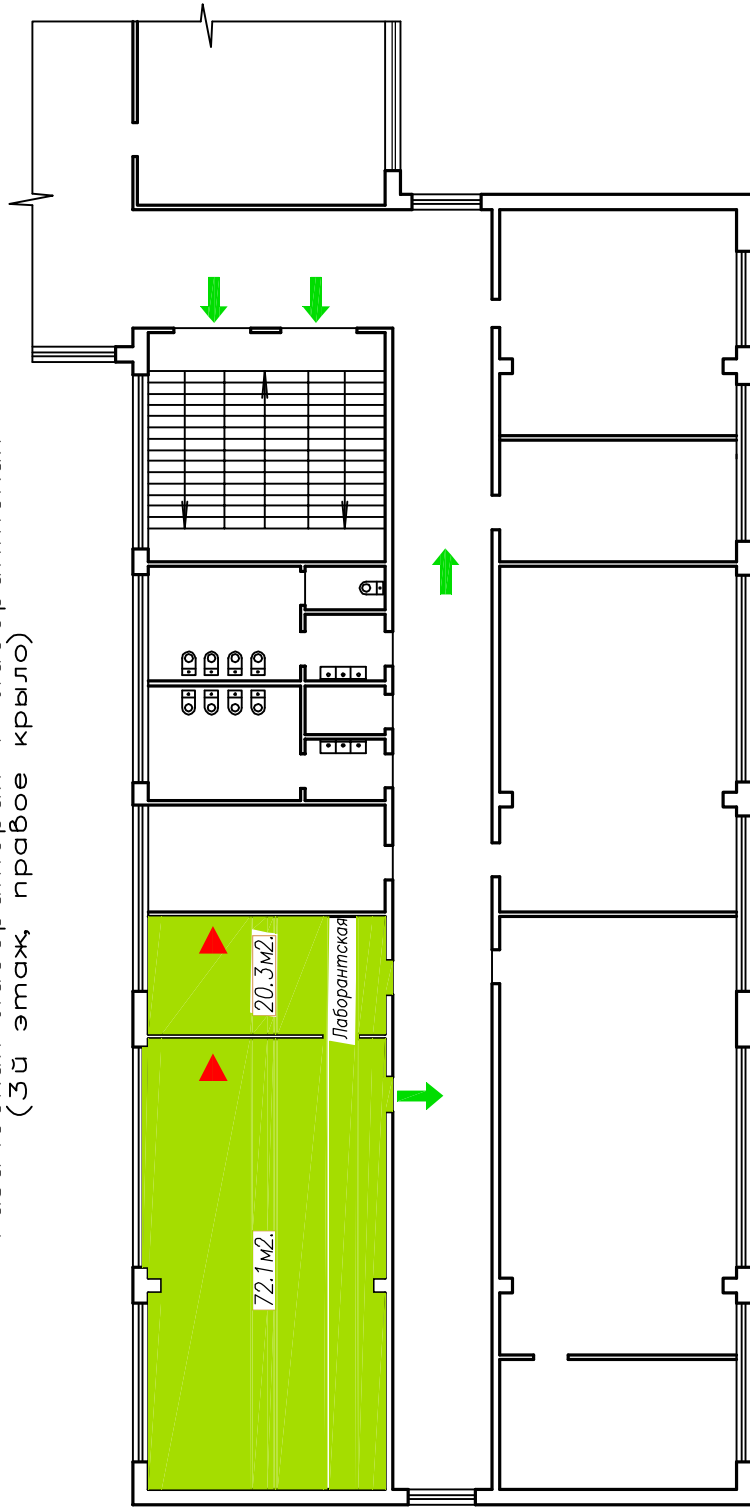

Схема зонирования Центра "ТОЧКА РОСТА" на базе МОБУ "СОШ N4"  
Арсеньевского городского округа  
Химическая лаборатория + лаборантская  
Биологическая лаборатория + лаборантская  
(2й этаж, правое крыло)

-  Химическая лаборатория. Каб. N213. 93,4м<sup>2</sup>
-  Биологическая лаборатория. Каб. N214. 92.8м<sup>2</sup>

Схема зонирования Центра "ТОЧКА РОСТА" на базе МОБУ "СОШ N4"  
Арсеньевского городского округа  
Физическая лаборатория + лаборантская  
(3й этаж, правое крыло)

Физическая лаборатория, кабинет N315. 92.4 м2

Биологическая лаборатория  
Кабинет N214

Экспликация оборудования

1. Доска с подсветкой 1.
2. Стол с компьютером (преподавателя) 1.
3. Шкаф (индивидуальный) 1.
4. Мойка, урна 1.
5. Шкаф для оборудования (индивидуальный) 1.
6. Настенный стелж 1.
7. Стол 1.
8. Стул на колесах 7.
9. Стол письменный 13.
10. Стул 26.
11. Вешалка напольная 1.
12. Шкаф для оборудования 2.