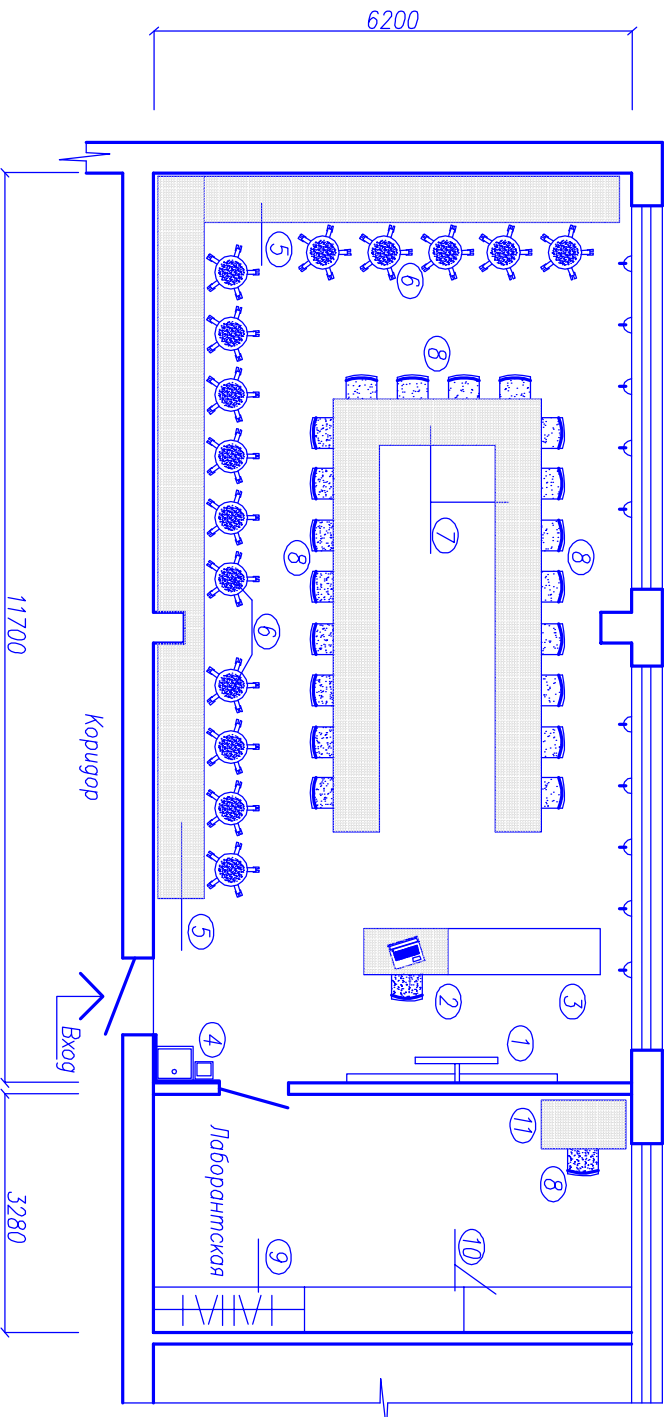

Физическая лаборатория Кабинет №315

Экспликация оборудования

1. Доска с подсветкой	1.
2. Стол с компьютером (преподаватель)	1.
3. Шкаф для оборудования (индивидуальный)	1.
4. Мойка, урна	1.
5. Присутенный стол (индивидуальный, "Г"образный)	1.
6. Стул на колесах	15.
7. Стол (индивидуальный, "Г"образный)	1.
8. Стул	22.
9. Вешалка наполненная	1.
10. Шкаф для оборудования	2.
11. Стол письменный	1.

Архитектор	Синельников		
Оборудование кабинета №315, СОШ №4			
			Лист