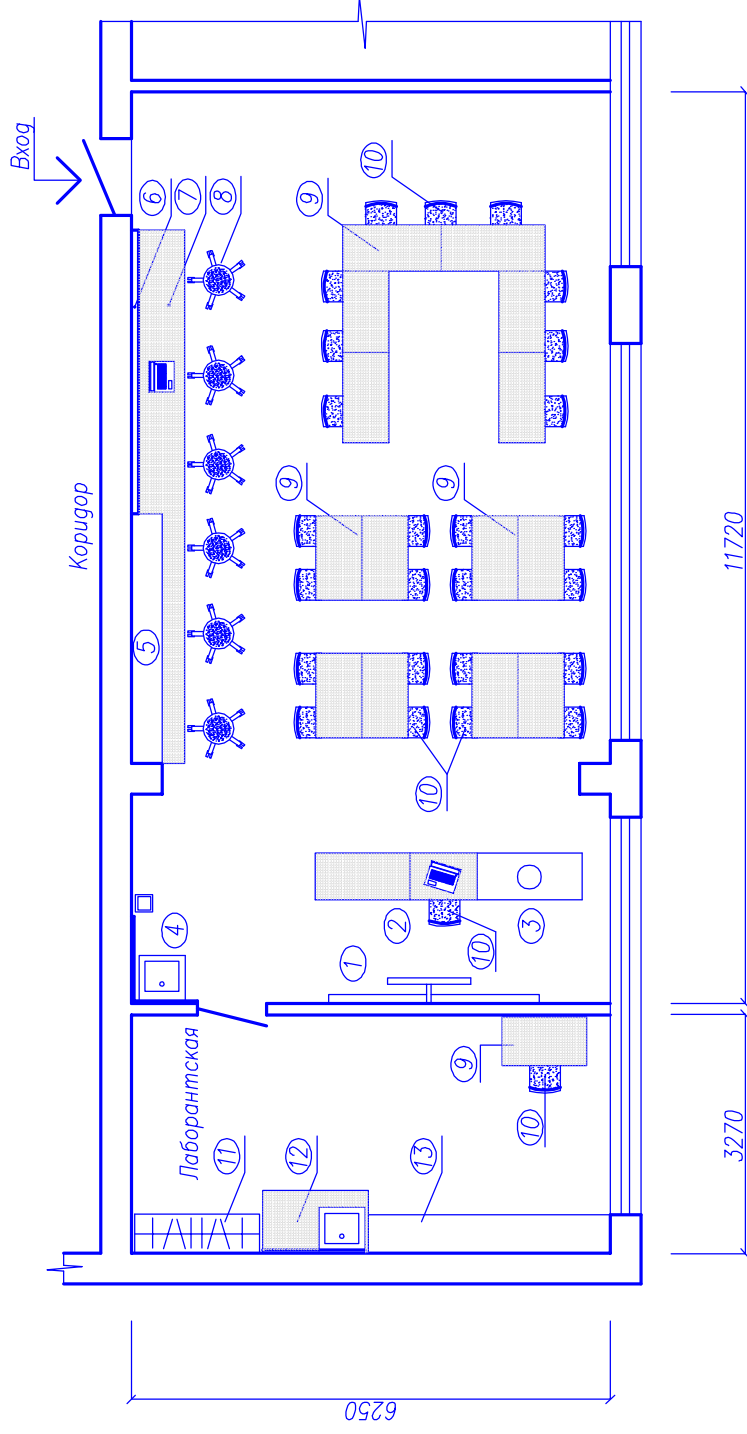

Химическая лаборатория Кабинет N213

Экспликация оборудования

1. Доска с подсветкой
1. Стол с компьютером (преподавателя)
1. Сушильный шкаф
1. Мойка, урна
1. Настенный шкаф
1. Настенный стенг
1. Пристенный стол (индивидуальный)
6. Стул на колесах
15. Стол письменный
27. Стул
1. Вешалка напольная
1. Стол с мойкой
1. Шкаф для оборудования

Архитектор	Синельников	
Оборудование кабинета N213, СОШ N4		
		Лист