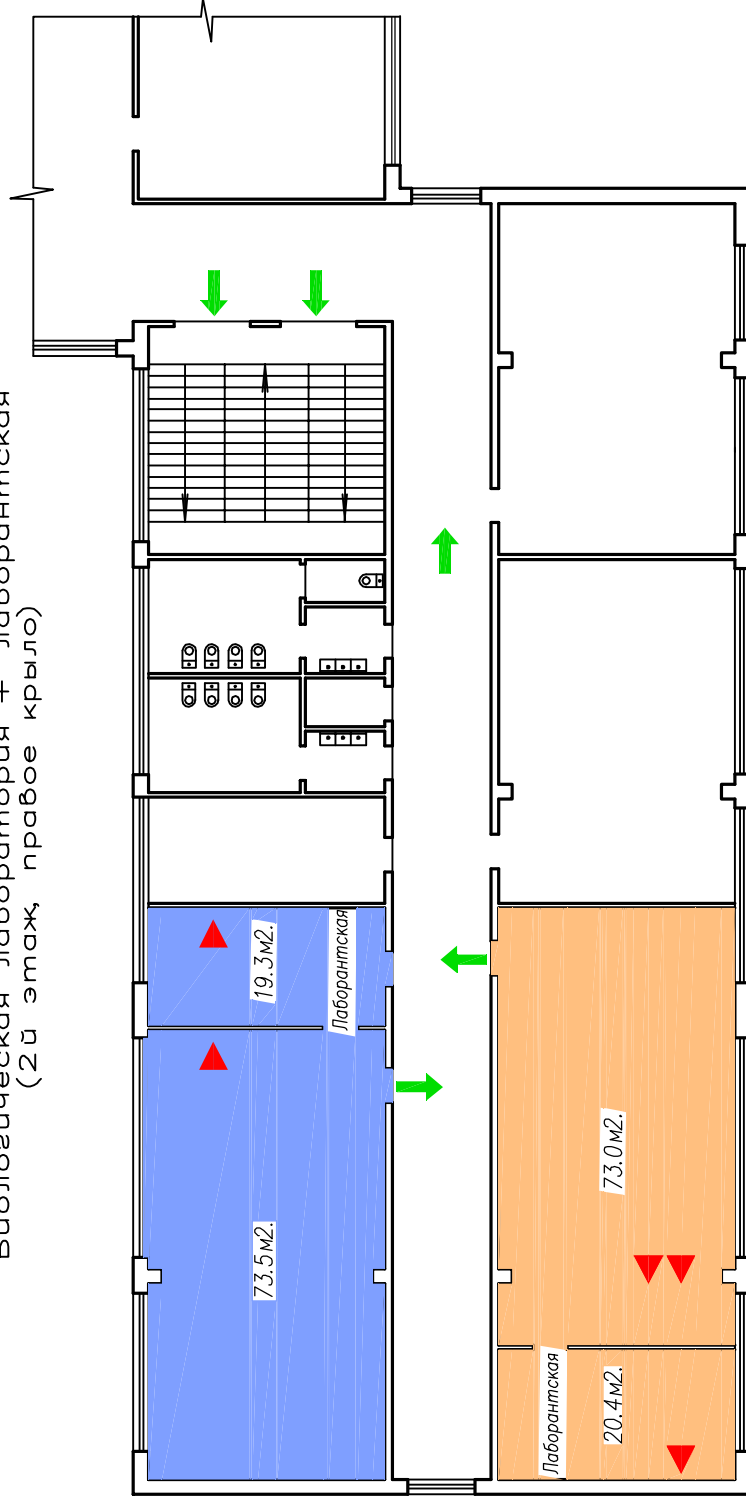

Схема зонирования Центра "ТОЧКА РОСТА" на базе МОБУ "СОШ N4"  
Арсеньевского городского округа  
Химическая лаборатория + лаборантская  
Биологическая лаборатория + лаборантская  
(2й этаж, правое крыло)

-  Химическая лаборатория. Каб. N213. 93,4м<sup>2</sup>
-  Биологическая лаборатория. Каб. N214. 92.8м<sup>2</sup>

Схема зонирования Центра "ТОЧКА РОСТА" на базе МОБУ "СОШ N4"  
Арсеньевского городского округа  
Физическая лаборатория + лаборантская  
(3й этаж, правое крыло)

Физическая лаборатория, кабинет N315. 92.4 м2

Биологическая лаборатория  
Кабинет N214

Экспликация оборудования

1. Доска с подсветкой 1.
2. Стол с компьютером (преподавателя) 1.
3. Шкаф (индивидуальный) 1.
4. Мойка, урна 1.
5. Шкаф для оборудования (индивидуальный) 1.
6. Настенный стелж 1.
7. Стол 1.
8. Стул на колесах 7.
9. Стол письменный 13.
10. Стул 26.
11. Вешалка напольная 1.
12. Шкаф для оборудования 2.

## Экспликация оборудования

- |   |     |
|---|-----|
| 1. Доска с подсветкой                             | 1.  |
| 2. Стол с компьютером (преподаватель)             | 1.  |
| 3. Шкаф для оборудования (индивидуальный)         | 1.  |
| 4. Мойка, урна                                    | 1.  |
| 5. Присутенный стол (индивидуальный, "Г"образный) | 1.  |
| 6. Стул на колесах                                | 15. |
| 7. Стол (индивидуальный, "Г"образный)             | 1.  |
| 8. Стул   | 22. |
| 9. Вешалка наполненная                            | 1.  |
| 10. Шкаф для оборудования                         | 2.  |
| 11. Стол письменный                               | 1.  |