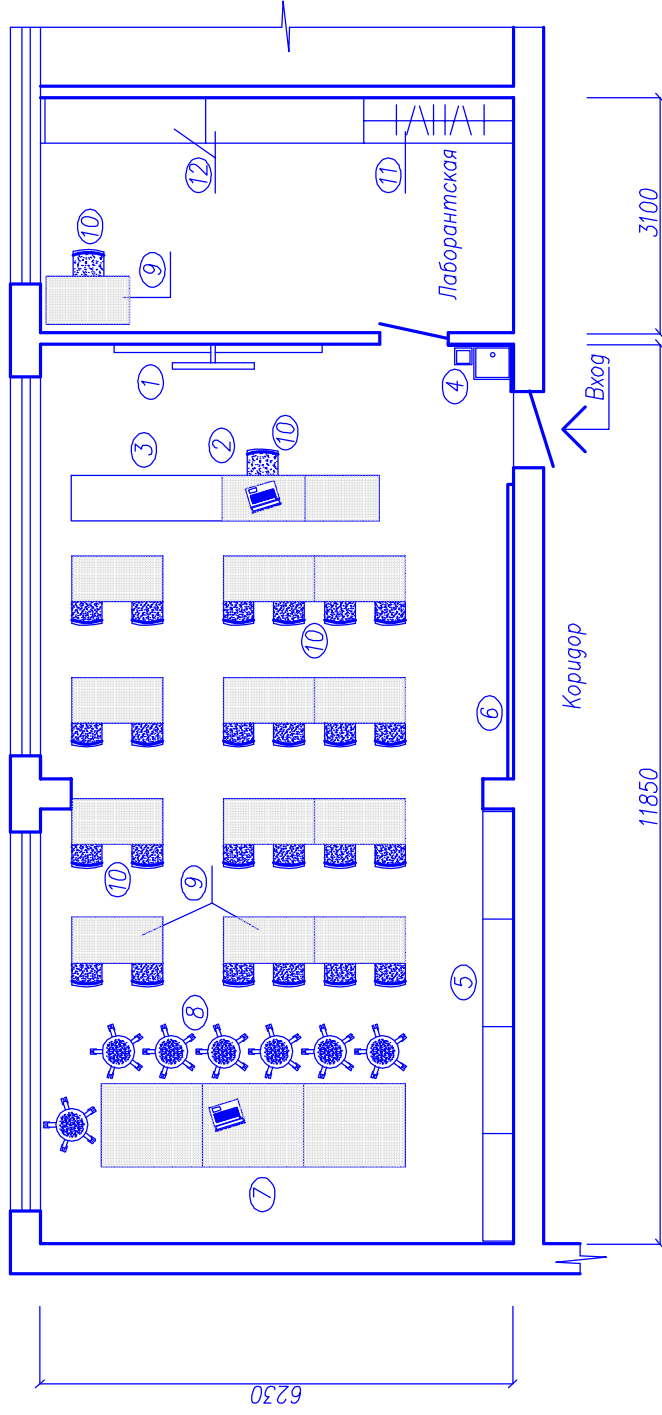

Схема зонирования Центра "ТОЧКА РОСТА" на базе МОБУ "СОШ N4"  
Арсеньевского городского округа  
Химическая лаборатория + лаборантская  
Биологическая лаборатория + лаборантская  
(2й этаж, правое крыло)

-  Химическая лаборатория. Каб. N213. 93,4м<sup>2</sup>
-  Биологическая лаборатория. Каб. N214. 92.8м<sup>2</sup>

Схема зонирования Центра "ТОЧКА РОСТА" на базе МОБУ "СОШ N4"  
Арсеньевского городского округа  
Физическая лаборатория + лаборантская  
(3й этаж, правое крыло)

Физическая лаборатория, кабинет N315. 92.4 м2

Биологическая лаборатория  
Кабинет N214

Экспликация оборудования

1. Доска с подсветкой 1.
2. Стол с компьютером (преподавателя) 1.
3. Шкаф (индивидуальный) 1.
4. Мойка, урна 1.
5. Шкаф для оборудования (индивидуальный) 1.
6. Настенный стелж 1.
7. Стол 1.
8. Стул на колесах 7.
9. Стол письменный 13.
10. Стул 26.
11. Вешалка напольная 1.
12. Шкаф для оборудования 2.